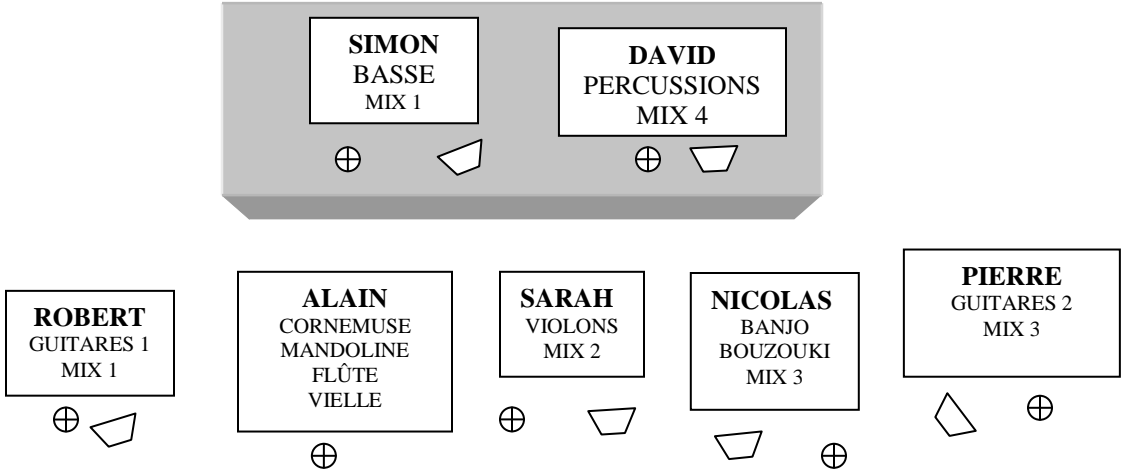

IMPLANTATION

SYMBOLES : ⊕ VOCAL ▱ MONITEURS

FICHE TECHNIQUE

Entrée		Source	Micro	Insert	Pied
1	Simon	Basse	Xlr		
2	Robert	Guitare	DI		
3	Sarah	Violon	Xlr		
4	Nico	Bouzouki	DI		
5	Nico	Pieds	Xlr		
6	Nico	Banjo	DI		
7	Alain	Cornemuse	Sm-57		Petit
8	Alain	Vielle à roue	ATM-35		Clip
9	Alain	Mandoline	DI		
10	David	Percussion	Sm-57		Petit
11	David	Djembe	Sm-57		Petit
12	David	Over Head	Condensateur		Grand
13	David	Over Head	Condensateur		Grand
14	David	Cahon	SHURE Beta 91		
15	Pierre	Mandoline	DI		
16	Pierre	Guitare 2	DI		
17	Pierre	Guitare électrique	Sm-57		Petit
18		Voix Robert	Sm-58	Mix 1	Grand
19		Voix Sarah	Sm-58	Mix 2	Grand
20		Voix Nicolas	Sm-58	Mix 3	Grand
21		Voix Alain	Sm-58	Pas de retour	Grand
22		Voix Simon	Sm-58	Mix 4	Grand
23		Voix David	Sm-58	Mix 5	Grand
24		Voix Pierre	Sm-58	Mix 6	Grand
25		Reverb 1 left			
26		Reverb 1 right			
27		Reverb 2 left			
28		Reverb 2 right			
29		Cd left			
30		Cd right			
31					
32		Talk Back			